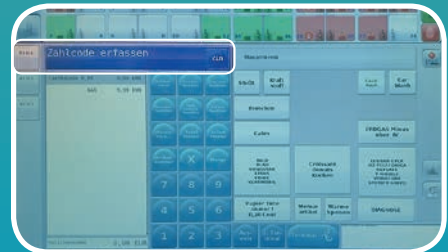

VERKAUFSANLEITUNG CASHTOCODE AUF HUTH KASSEN

SCHRITT 1

- A) Scan der gewünschten Wertstufe im EAN-Scanbogen (Direkteinsprung) mit dem Handscanner der Huth Kasse.
- B) • Produktauswahl „Cash2Code“ auf Touch-Bildschirm bzw. Artikelsuche nach „CashtoCode“ an der Huth Kasse
• Auswahl der Wertstufe an der Huth Kasse

SCHRITT 2

Bar (Enter) oder Terminal auswählen.

SCHRITT 3

Kassieren (Bar oder EC-Karte).

SCHRITT 4

Zahlencode vom Handy mit dem Handscanner der Huth Kasse scannen/erfassen.

SCHRITT 5

Sicherheitsabfrage beantworten.