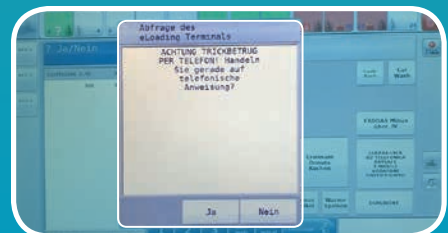

VERKAUFSANLEITUNG CASHTOCODE AUF HUTH KASSEN

SCHRITT 1

- A) Scan der gewünschten Wertstufe im EAN-Scanbogen (Direkteinsprung) mit dem Handscanner der Huth Kasse.
- B) • Produktauswahl „Cash2Code“ auf Touch-Bildschirm bzw. Artikelsuche nach „CashtoCode“ an der Huth Kasse
• Auswahl der Wertstufe an der Huth Kasse

SCHRITT 2

Bar (Enter) oder Terminal auswählen.

SCHRITT 3

Kassieren (Bar oder EC-Karte).

SCHRITT 4

Zahlencode vom Handy mit dem Handscanner der Huth Kasse scannen/erfassen.

SCHRITT 5

Sicherheitsabfrage beantworten.