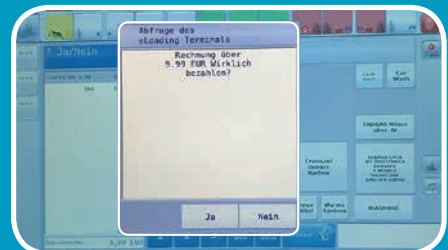

SCHRITT 6

Aktivierung bestätigen.

**DER VERKAUF
WAR ERFOLGREICH!**

Bei Fragen zum Produkt **CashtoCode** wenden Sie sich an 030 - 530 515 72 oder support@cashtocode.de.

Bei technischen Fragen wenden Sie sich an Ihren e-va-Kundenservice 02234 - 182 142 0

Persönliche Daten des Kunden:

02.03.2020 Bitte überprüfen Sie diese anhand von Reisepass bzw. Personalausweis.